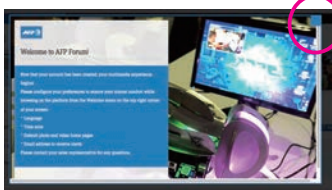

5. 次の画面では、上の赤丸部分にチェックを入れ「OK」のボタンをクリックする。

6. ウェルカム画面のポップアップが表示されたら、右上の×マークで閉じる。

7. AFP-Forum にログインが完了。

<http://www.afpforum.com/>

ログインに成功すると、この部分にメールアドレスが表示される。