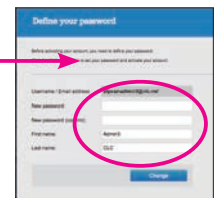

# AFP-Forum のアカウント登録手順

AFPWAA トップページ <http://www.afpwaa.com/> の左の囲み [AFP Forum アカウント → ログイン] から新規登録を行ってください。ログインボタンをクリックして次の画面に遷移してその下部分にある

[ >> 新規登録 (学生) ] もしくは [ >> 新規登録 (教職員) ] をクリックして必要項目を入力します。

申請を受理すると、新規アカウントの登録手順をお知らせいたします (自動返信メール)。

AFPWAA 事務局にて登録内容を確認後、英文メール「AFP Forum - Activation of your personalized account」を送信します。以下の手順で登録手続きを進めてください。

1. 英文メール本文中央にあるリンク文字列 (青) をクリックする。

2. パスワード入力画面 (Define your password) に移るので、任意のパスワードを入力する。

3. パスワード決定の画面 (Your password has been changed) に移るので OK をクリックする。