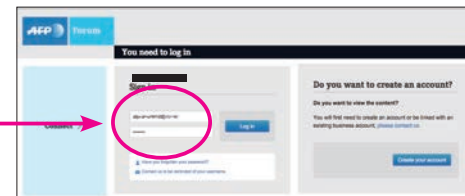

AFP-Forum のアカウント登録手順

AFPWAA トップページ <http://www.afpwaa.com/> の左の囲み [AFP Forum アカウント → ログイン] から新規登録を行ってください。ログインボタンをクリックして次の画面に遷移してその下部分にある

[>> 新規登録 (学生)] もしくは [>> 新規登録 (教職員)] をクリックして必要項目を入力します。

申請を受理すると、新規アカウントの登録手順をお知らせいたします (自動返信メール)。

AFPWAA 事務局にて登録内容を確認後、英文メール「AFP Forum - Activation of your personalized account」を送信します。以下の手順で登録手続きを進めてください。

1. 英文メール本文中央にあるリンク文字列 (青) をクリックする。

2. パスワード入力画面 (Define your password) に移るので、任意のパスワードを入力する。

3. パスワード決定の画面 (Your password has been changed) に移るので OK をクリックする。

4. (You need to log in → Sign in) の画面に移るので、メールアドレスとパスワードを入力する。

5. 次の画面では、上の赤丸部分にチェックを入れ「OK」のボタンをクリックする。

6. ウェルカム画面のポップアップが表示されたら、右上の×マークで閉じる。

7. AFP-Forum にログインが完了。

<http://www.afpforum.com/>

ログインに成功すると、この部分にメールアドレスが表示される。

[お問い合わせ] AFP World Academic Archive
日本語マニュアル → <http://goo.gl/HYxKDL>
help@afpwaa.com
TEL:0120-021-311 (受付時間 平日 10:30 ~ 18:00)