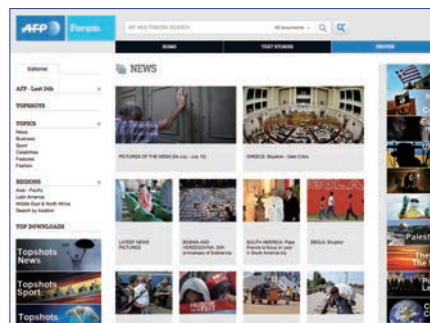

**1000**万枚を超える  
フォトストックと、  
**10**万点のニュース映像

約170年前から今日まで、AFPが取材した報道写真を中心とする約1000万枚のフォトストックや100,000点以上のニュース映像など、世界最大級の収蔵数を誇るアーカイブからは、様々な学問分野や研究テーマに対する検索が可能です。ビジュアル資料、語学教材としてはもちろん、写真・映像・記事を横断的に検索することで、既存の研究書などでは得られない過去から現代までの客観的事実が検証できます。

## すべてのデータが 著作物二次利用許諾済み

写真や映像は閲覧・検索・印刷だけでなくワンクリックでデータのダウンロードが可能です。

すべてのデータがアカデミックユースでの著作物二次利用許諾済み。学生のレポートや論文、発表資料はもとより教科書、副読本といった出版物などにも、煩雑な手続きなしで転用することができるのも大きなメリットです。

### PHOTOS • GRAPHICS

報道写真を中心とする世界最大級のデジタルフォトアーカイブ。世界各国の通信社や、専門性に特化したフォトエージェンシーとの提携による“Partner photos” (注\*有料アカウントによるサービス)の素材と合わせて、幅広いジャンルと年代を網羅したビジュアルデータが豊富に収蔵されています。