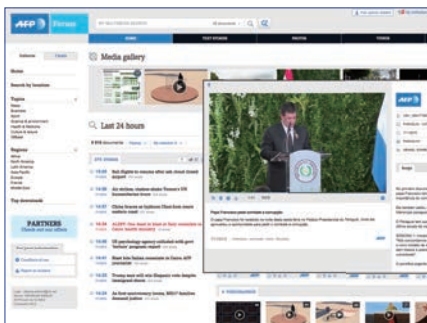

## すべてのデータが 著作物二次利用許諾済み

写真や映像は閲覧・検索・印刷だけでなくワンクリックでデータのダウンロードが可能です。

すべてのデータがアカデミックユースでの著作物二次利用許諾済み。学生のレポートや論文、発表資料はもとより教科書、副読本といった出版物などにも、煩雑な手続きなしで転用することができるのも大きなメリットです。

## Contents

コンテンツ

### PHOTOS • GRAPHICS

報道写真を中心とする世界最大級のデジタルフォトアーカイブ。世界各国の通信社や、専門性に特化したフォトエージェンシーとの提携による“Partner photos” (注\*有料アカウントによるサービス)の素材と合わせて、幅広いジャンルと年代を網羅したビジュアルデータが豊富に収蔵されています。