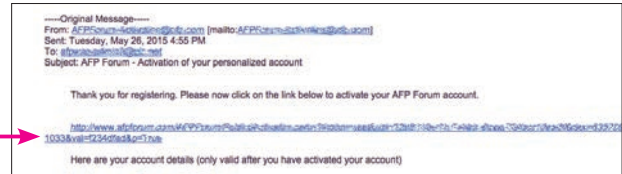

AFP-Forum のアカウント登録手順

AFPWAA トップページ <http://www.afpwaa.com/> の左の囲み [AFP Forum アカウント → ログイン] から新規登録を行ってください。ログインボタンをクリックして次の画面に遷移してその下部分にある

[>> 新規登録 (学生)] もしくは [>> 新規登録 (教職員)] をクリックして必要項目を入力します。

申請を受理すると、新規アカウントの登録手順をお知らせいたします (自動返信メール)。

AFPWAA 事務局にて登録内容を確認後、英文メール「AFP Forum - Activation of your personalized account」を送信します。以下の手順で登録手続きを進めてください。

1. 英文メール本文中央にあるリンク文字列 (青) をクリックする。

2. パスワード入力画面 (Define your password) に移るので、任意のパスワードを入力する。

3. パスワード決定の画面 (Your password has been changed) に移るので OK をクリックする。