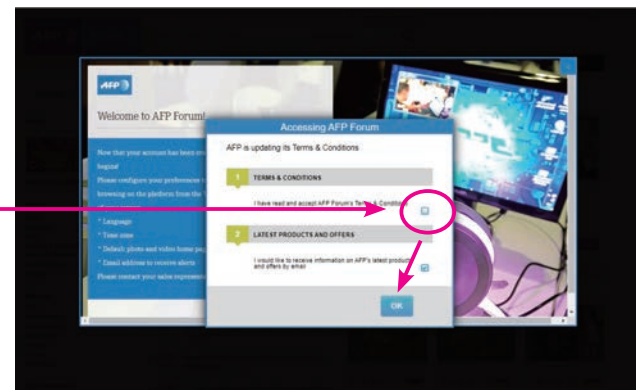

4. (You need to log in → Sign in) の画面に移るので、メールアドレスとパスワードを入力する。

5. 次の画面では、上の赤丸部分にチェックを入れ「OK」のボタンをクリックする。

6. ウェルカム画面のポップアップが表示されたら、右上の×マークで閉じる。

7. AFP-Forum にログインが完了。

<http://www.afpforum.com/>

ログインに成功すると、この部分にメールアドレスが表示される。