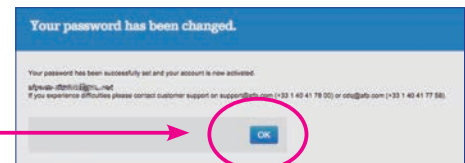

AFPWAA 事務局にて登録内容を確認後、英文メール「AFP Forum - Activation of your personalized account」を送信します。以下の手順で登録手続きを進めてください。

1. 英文メール本文中央にあるリンク文字列 (青) をクリックする。

2. パスワード入力画面 (Define your password) に移るので、任意のパスワードを入力する。

3. パスワード決定の画面 (Your password has been changed) に移るので OK をクリックする。